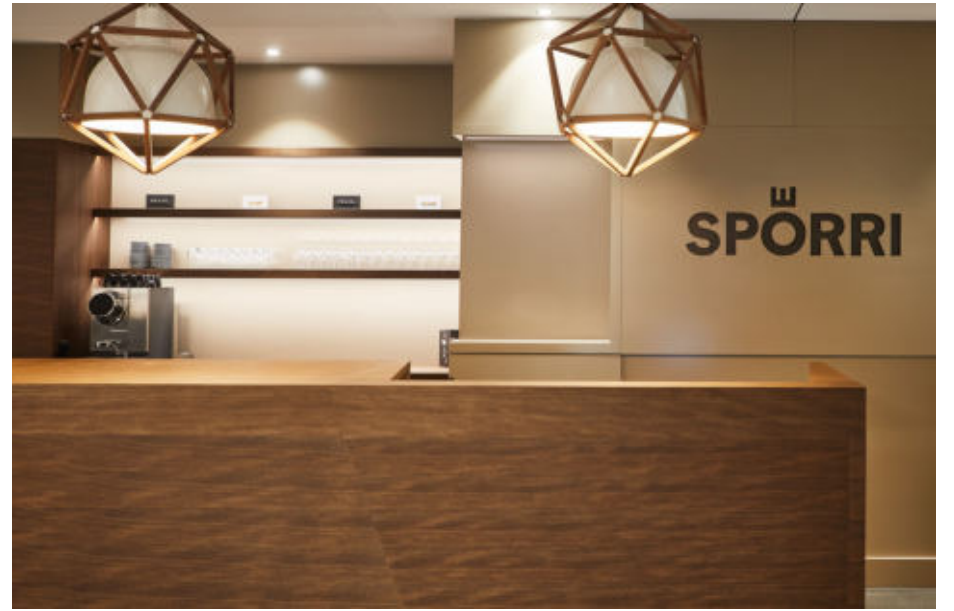

Spoerri Optik, Biel-Bienne

2019

Standort Nidaugasse 70
2502 Biel-Bienne

Planung August 2017 - September 2019

Ausführung September 2019 - Dez. 2019

Eckdaten 215 m2 GF nach SIA 416

Bauherrschaft Spörri Optik

Architekten GLS Architekten AG, Biel-Bienne