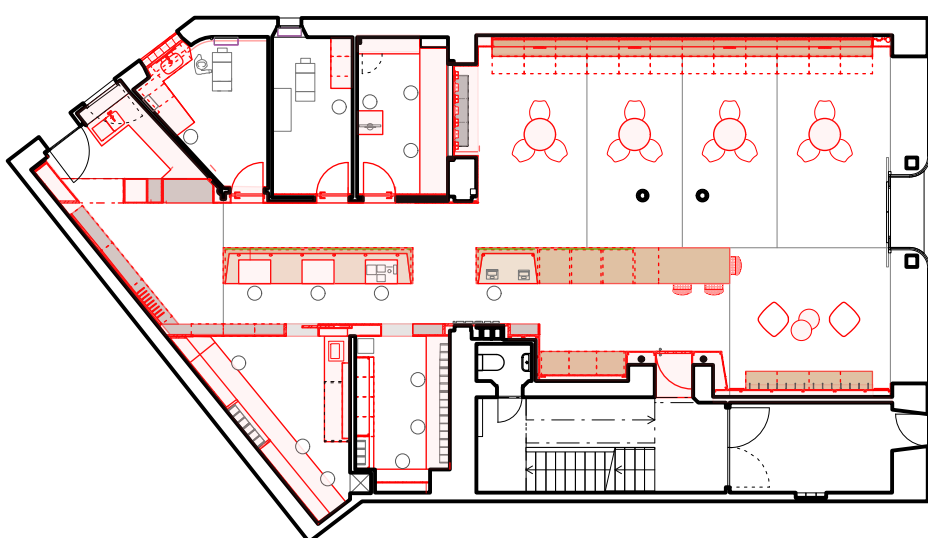

Spoerri Optik, Biel-Bienne

2019

Standort Nidaugasse 70
2502 Biel-Bienne

Planung August 2017 - September 2019

Ausführung September 2019 - Dez. 2019

Eckdaten 215 m2 GF nach SIA 416

Bauherrschaft Spörri Optik

Architekten GLS Architekten AG, Biel-Bienne

Grundriss